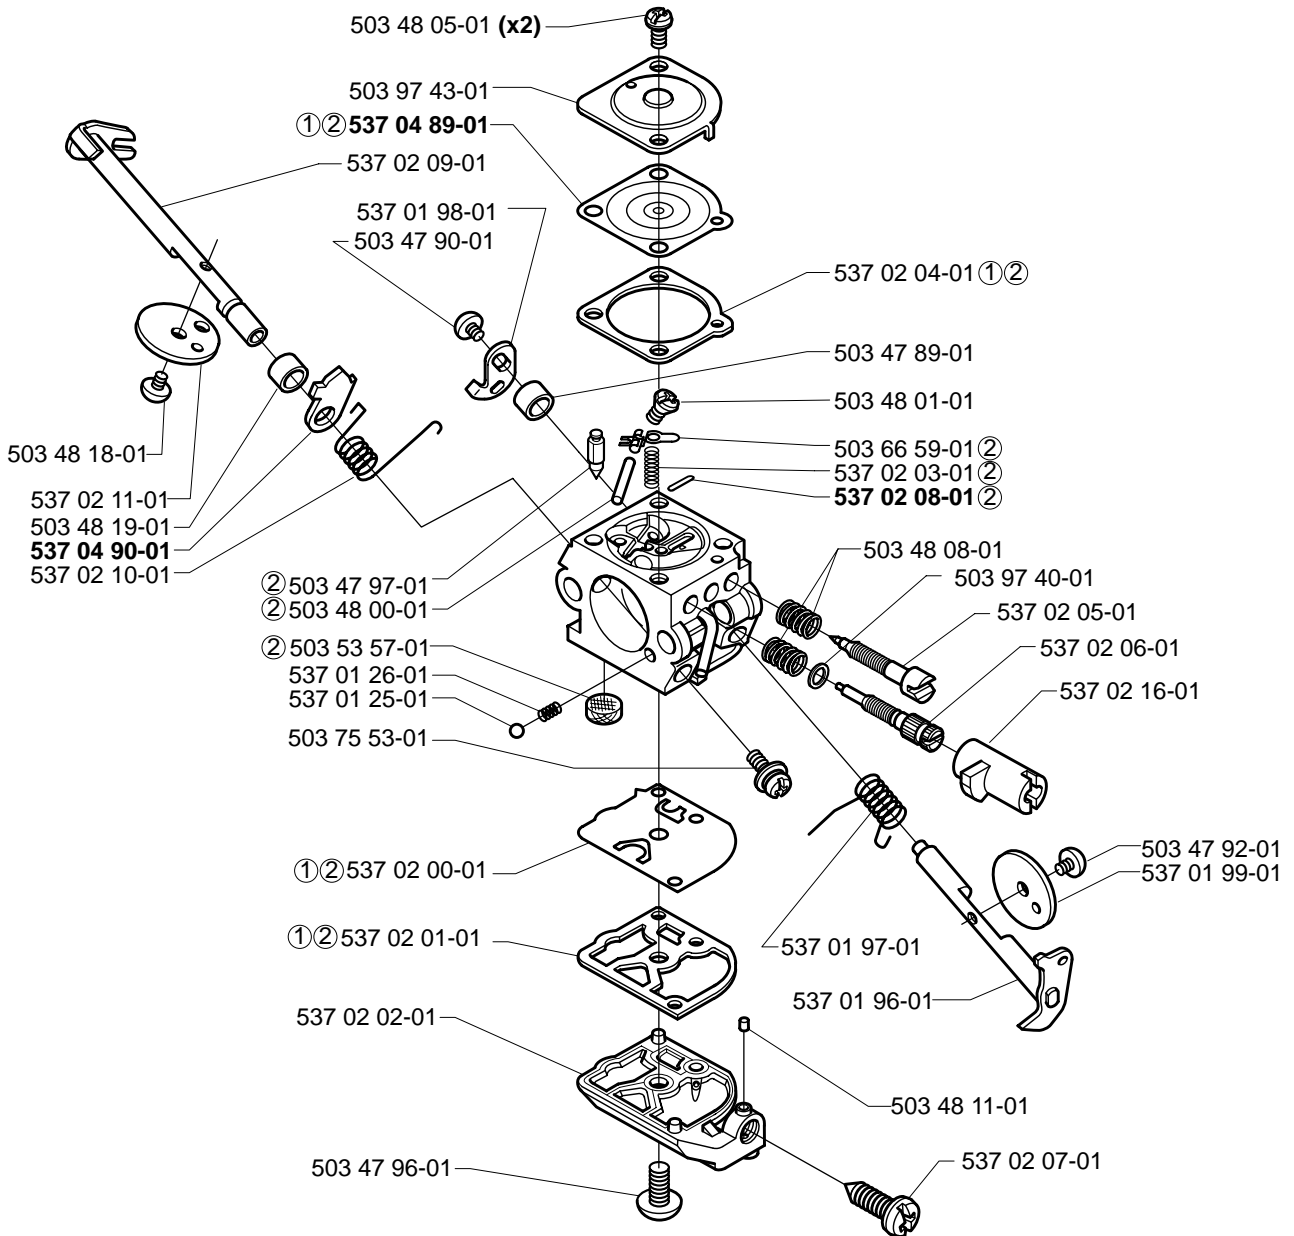

***compl 537 02 21-01
322R
325R-X
325R-XT**

***compl 537 02 61-01
322 C**

***compl 537 07 67-01
325 C-X**

***compl 503 93 42-02
322 R
325 R-X
325 RJ-X
325 R-XT**

***compl 503 97 71-01
322 L
325 L-X
325 L-XT**

Q Accessories
 Zubehöre
 Accessoires
 Accesorios
 Tillbehör

*compl 501 78 33-01

*503 21 83-16

compl 503 73 63-03
 compl 503 73 63-04 (USA)

① 531 00 45-52
Set of gaskets
Dichtungssatz
Juego de juntas
Jeu de joints
Packningssats